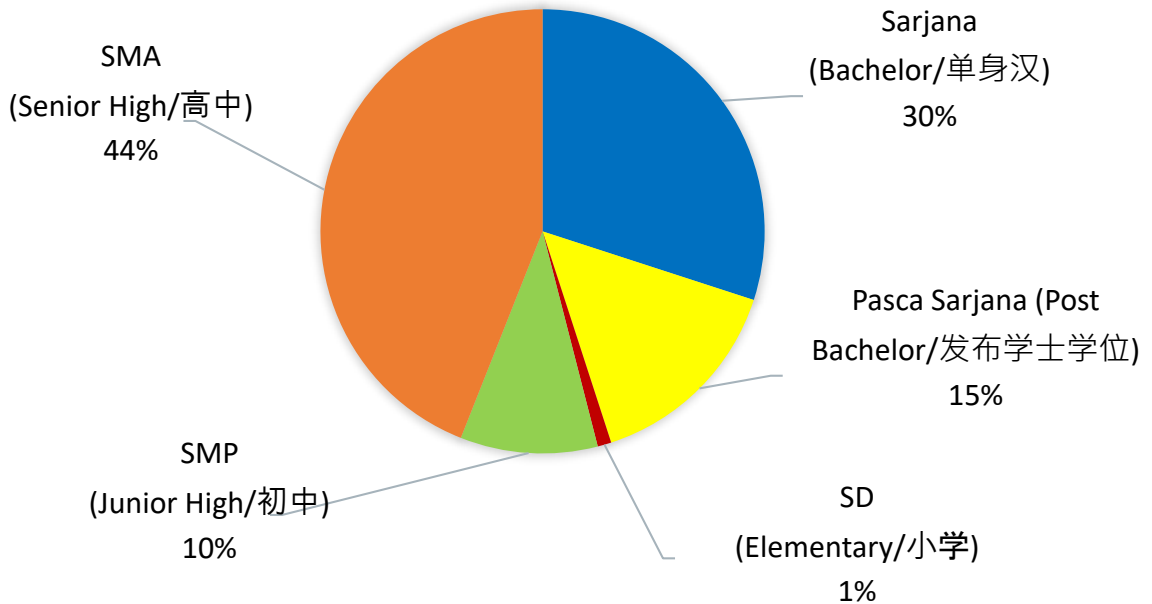

EDUCATION (教育)

Regions (地区)		Percentage (百分比)
Jakarta (雅加达)	Barat (Barat/西)	32%
	Timur (East/东)	3%
	Pusat (Center/中心)	13%
	Utara (North/北)	20%
	Selatan (South/南)	2%
Bogor		3%
Depok		1%
Tangerang		16%
Bekasi		8%
Sukabumi		1%
Serang		1%